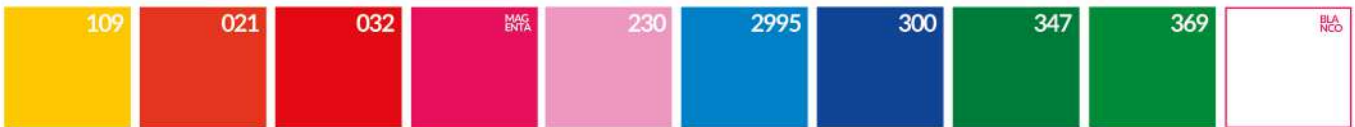

OPCIÓN 1
OPTION 1

Combinación para 1 solo color
Combination for 1 color

mate
brillo

OPCIÓN 2
OPTION 2

Combinación de varios colores
Combination of diverse colors

109	032	230	300	369
021	magenta	2995	347	blanco