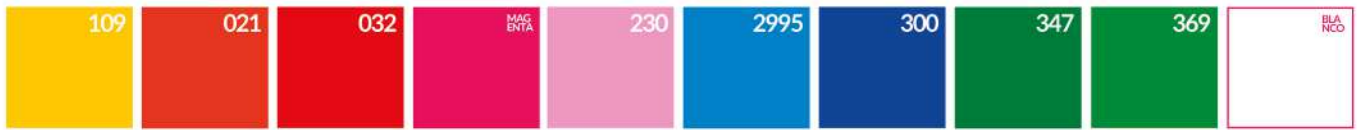

OPCIÓN 1
OPTION 1

Combinación para 1 solo color
Combination for 1 color

mate
brillo

OPCIÓN 2
OPTION 2

Combinación de varios colores
Combination of diverse colors

109	032	230	300	369
021	magenta	2995	347	blanco